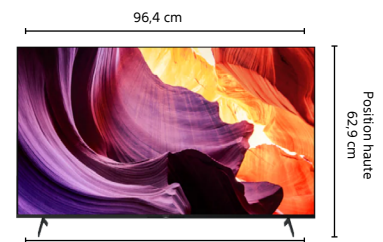

Position haute:
Largeur pieds 66,5 cm