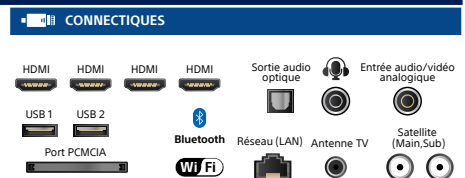

LOGISTIQUE	
Dimension avec socle (LxHxP)	Environ 96,4 x 62,9 x 28,8 cm
Dimension sans socle (LxHxP)	Environ 96,4 x 56,3 x 6,9 cm
Dimension emballage (LxHxP)	Environ 107,0 x 69,5 x 14,1 cm
Poids brut	Environ 14 kg
Poids avec socle / sans socle	Environ 10,7 kg / 10.1 kg
Code EAN	45-48736-13725-7